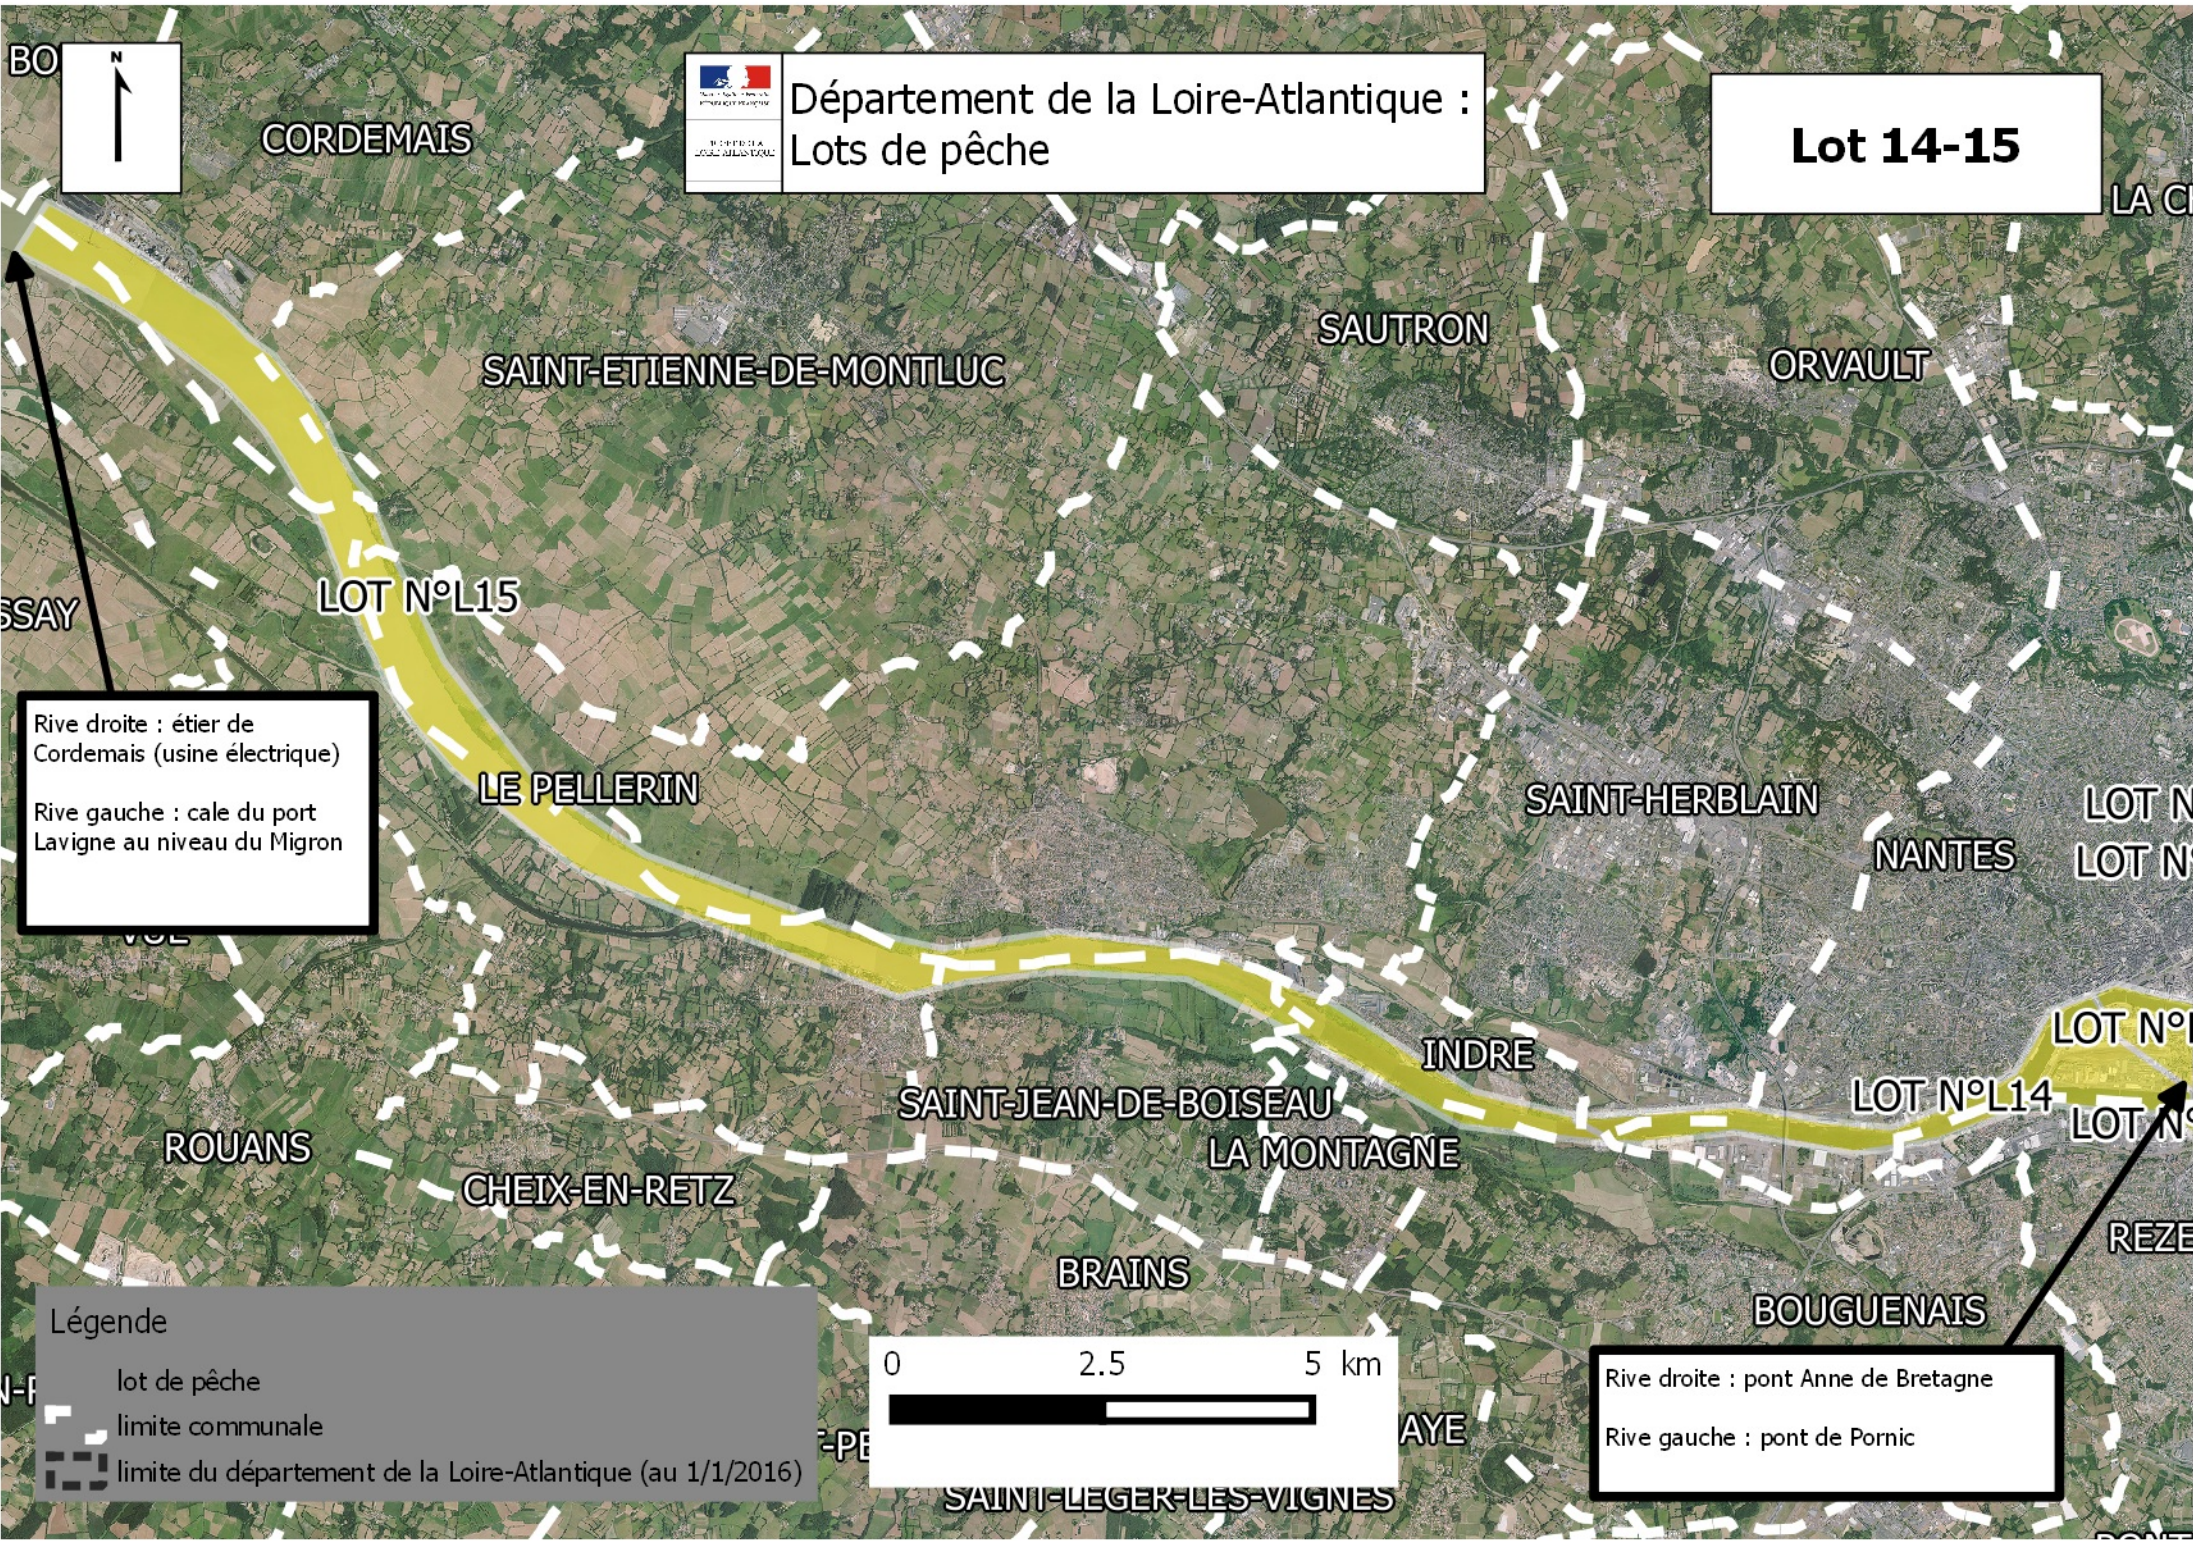

Département de la Loire-Atlantique :  
Lots de pêche

**Lot 14-15**

Rive droite : étier de Cordemais (usine électrique)  
Rive gauche : cale du port Lavigne au niveau du Migron

Légende  
lot de pêche  
limite communale  
limite du département de la Loire-Atlantique (au 1/1/2016)

Rive droite : pont Anne de Bretagne  
Rive gauche : pont de Pornic